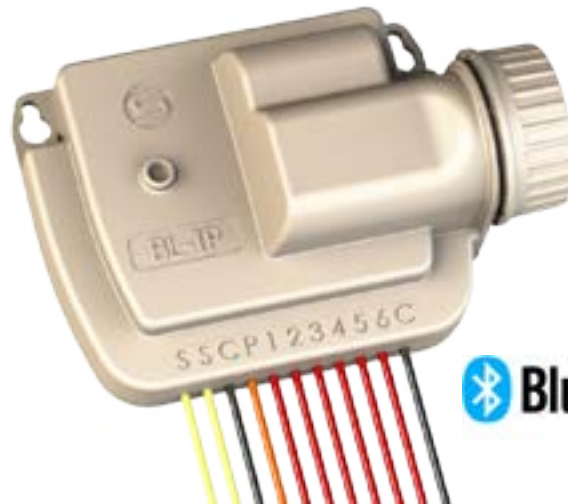

# Módulo de Riego a Batería Bluetooth

BL-IP

**Controlado por Smartphone o Tablet a través de la App gratuita "SolemWF"**

## Características:

- Comunicación con tecnología Bluetooth de baja energía.
- Independiente: funciona con una pila alcalina de 9V del tipo 6LR61 (en Europa) o 6AM6 (resto del mundo) no incluida.
- Modelo IP68: 100% estanco y sumergible.
- Alojamiento de la batería independiente y estanca.
- Puede ser instalado en el interior y exterior de la vivienda, o en una arqueta.
- Función programable de arranque/parada
- Memoria No Volátil que asegura el mantenimiento de los programas guardados en caso de fallo eléctrico.

## Especificaciones:

- 1, 2, 4 y 6 estaciones.
- Conexión a válvula maestra.
- Conexión con Sensor de Lluvia.
- Alcance del Bluetooth: 10 m.
- Probado en:
  - iPhone 4S, 5, 5S, 5C, iPad 3, 4, Mini, Air (iOS 7.0 mínimo)
  - Samsung Galaxy S3, S4, S5, Note 2 (Android 4.3 mínimo)
  - Sony Xperia Z, Z1 compact (Android 4.3 mínimo)

## Especificaciones eléctricas:

- Funciona con una pila alcalina de 9V
- Funciona con un solenoide latch de 9V y con válvula maestra equipada con un solenoide latch de 9V.
- Distancia máxima entre el módulo y el solenoide de 30m con un cable de 1,5 mm2.