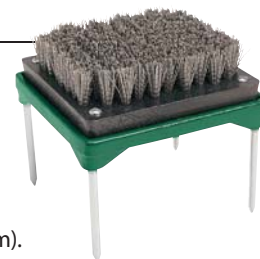

## LIMPIADOR DELUXE SCRUSHER & SCRUSHER

- ▶ Tres cepillos inferiores individuales ahora con cerdas de nailon más suaves y de larga duración.
- ▶ Dos cepillos laterales con cerdas más suaves que no dañan los laterales de los zapatos.
- ▶ El diseño más ancho del limpiador Deluxe Scrusher ofrece más estabilidad y un espacio extra entre las cerdas inferiores para evitar las acumulaciones.
- ▶ Base resistente de aluminio fundido con pintura de revestimiento en polvo incluida en el modelo Deluxe.
- ▶ Elija entre las estacas para montaje en césped o en asfalto. (Ver más abajo.)

### MANGO PARA LIMPIADOR DELUXE SCRUSHER

- ▶ Ayuda a que los jugadores tengan más estabilidad y no pierdan el equilibrio.
- ▶ Se fija de forma segura a la parte inferior del limpiador Deluxe Scrusher (material de montaje incluido).

31 1/2" H x 10 1/2" W (80 cm x 27 cm)

14050 Mango para limpiador Deluxe Scrusher

### SPIKE KLEENER

- ▶ Eficientes cerdas sintéticas. Base resistente de aluminio con pintura de revestimiento en polvo.
- ▶ Incluye cuatro estacas de 3 1/2" (8,9 cm).

5 3/8" x 5 1/8" (14 cm x 13 cm)

■ Rojo	14350
■ Verde	14450
■ Negro	14750